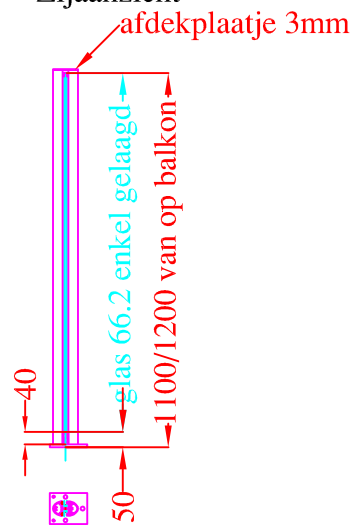

Vooraanzicht

Zijaanzicht

Bovenaanzicht

 <p>OOSTLAAN 11, 8850 ARDOOIE Tel: 051 74 62 56</p> <p><b>Lammertyn</b></p> <p>Gsm Krist : 0475-62 14 59</p>	Ovaal 80x50			
	Klant		Datum	
	Referentie		Schaal	
	Kleur		Tek-nr.	
	OPMERKINGEN:			